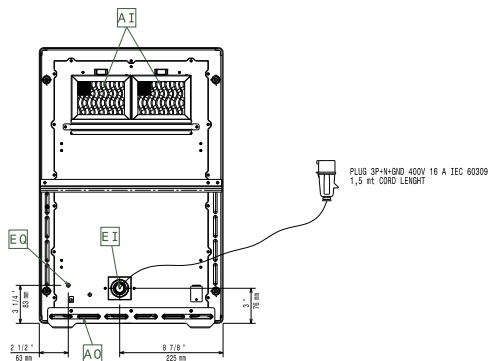

Topp

ELECTROLUX VERSION

Sida

EI = Elektrisk anslutning
EO = Eluttag

Other

Elektricitet

Spänning:	600885 (E1HCDEOMCT)	380-415 V/3 ph/50-60 Hz
Total watt:		5 kW
Stickkontakt typ:		IEC/EN 60309-1/2
Minsta amperebehov:		16A

Viktig information

Ytermått, bredd	400 mm
Ytermått, djup	600 mm
Ytermått, höjd	229 mm
Nettovikt:	21 kg
Top area width:	400 mm
Top area depth:	397 mm