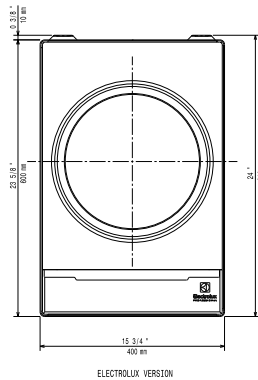

Topp

ELECTROLUX VERSION