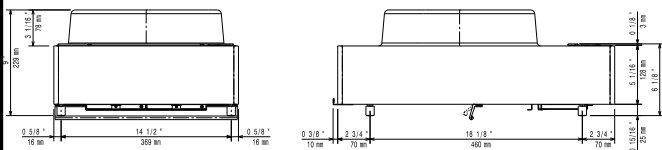

Sida

EI = Elektrisk anslutning
EO = Eluttag